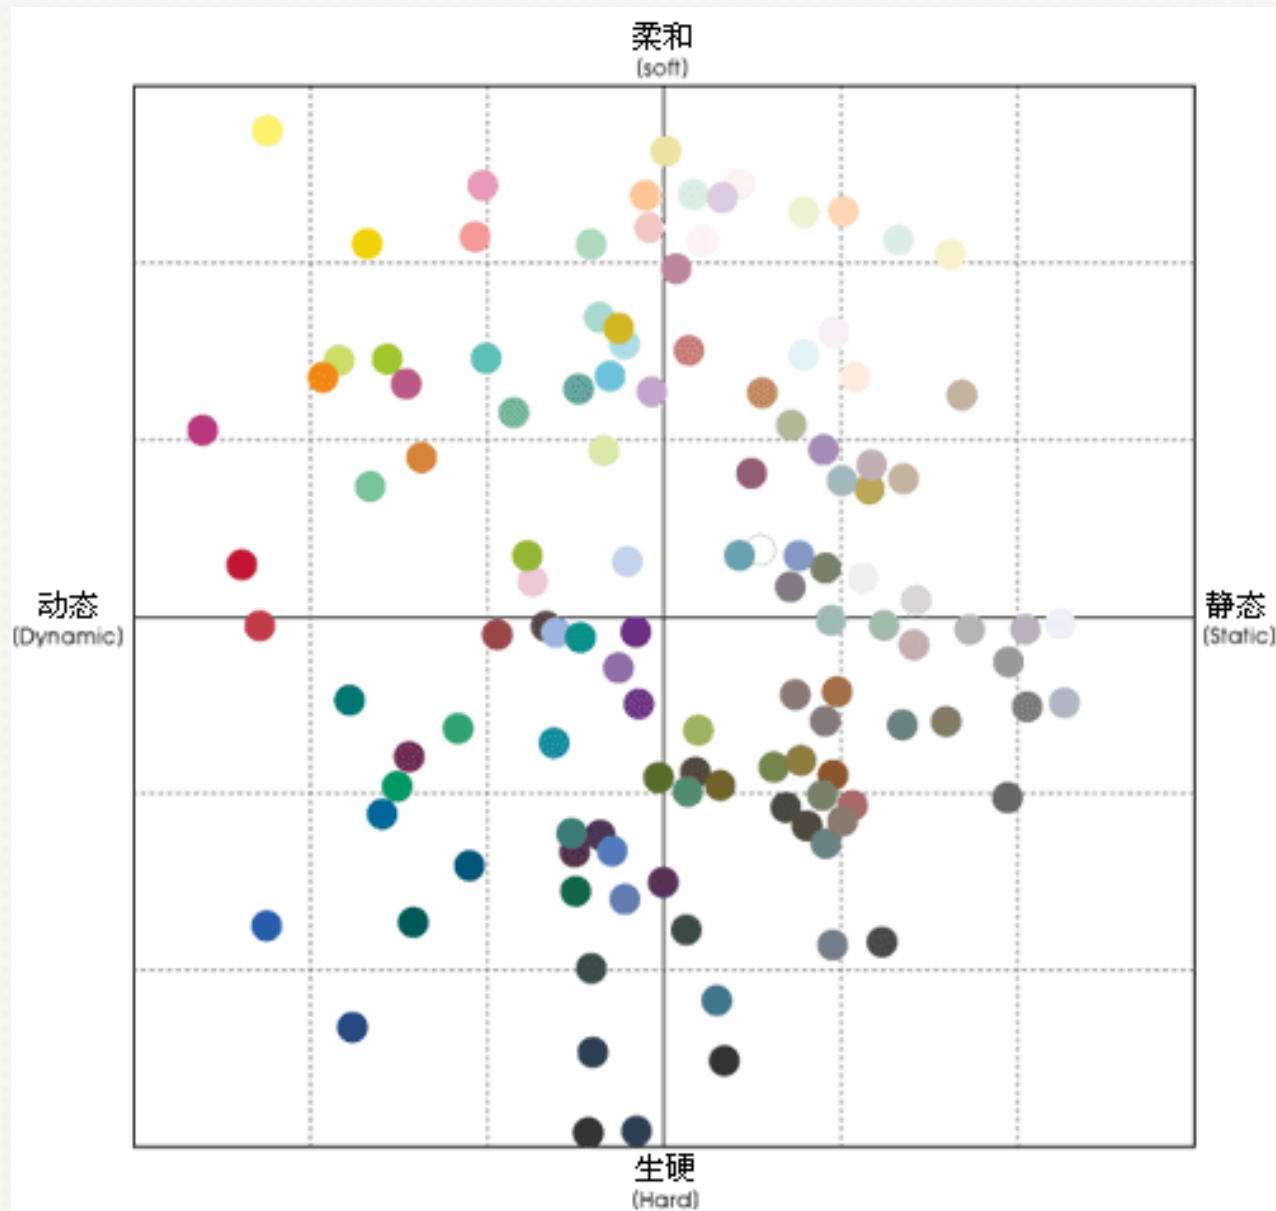

secondary hues

colors are the three colors that are equal distant from the primary colors.

tertiary hues

colors are the colors between each primary and secondary color.

10 Hue Wheel

Red
 Yellow Red
 Yellow
 Green Yellow
 Green
 Blue Green
 Blue
 Purple Blue
 Purple
 Red Purple

Based on Hue or Tone

Hue & Tone 116

	R	YR	Y	GY	G	BG	B	PB	P	RP
V										
	#FF0033	#FF9900	#FFFF00	#99FF33	#00FFCC	#00FFFF	#0099FF	#3366FF	#CC33FF	#FF33CC
S										
	#CC3333	#FF6600	#CCCC00	#99CC00	#00CC99	#33CCCC	#0099CC	#3333FF	#9900CC	#CC3399
B										
	#FF6666	#FF9933	#FFFF66	#CCFF00	#33FFCC	#66FFFF	#3399FF	#0066FF	#CC66FF	#FF66CC
P										
	#FF9999	#FF9966	#FFFF99	#CCFF66	#66FFCC	#99FFFF	#33CCFF	#6666FF	#CC99FF	#FF99CC
VP										
	#FFCCCC	#FFCC99	#FFFFCC	#CCFF99	#CCFFCC	#CCFFFF	#99CCFF	#9999FF	#CCCCFF	#FFCCFF
LGr										
	#CC9999	#CC9966	#CCCC99	#99CC99	#99FFCC	#99CCCC	#66CCFF	#6699FF	#9999CC	#CC99CC
L										
	#CC6666	#CC9933	#CCCC66	#99CC66	#66CC99	#66CCCC	#3399CC	#0066CC	#9966CC	#CC6699
Gr										
	#996666	#996600	#999966	#669966	#339966	#669999	#6699CC	#6666CC	#666699	#996699
DI										
	#990033	#CC6600	#999933	#669933	#009966	#339999	#336699	#3366CC	#9933CC	#993399
Dp										
	#993333	#996633	#666600	#669900	#006633	#009999	#006699	#0033CC	#660099	#990066
Dk										
	#660033	#663300	#333300	#336600	#003300	#336666	#003366	#003399	#330066	#663366

N9.5	N9	N8	N7	N6	N5	N4	N3	N2	N1
#FFFFFF		#CCCCCC		#999999		#666666		#333333	#000000

Impression Space of Match Colors

Impression Space of Match Colors

How to define web color?

Color Name: aqua, black, blue, fuchsia, gray, green, lime, maroon, navy, olive, purple, red, silver, teal, white, and yellow